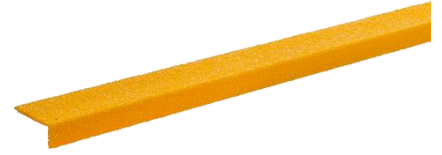

LIUKUESTEKULMALISTAT

Kestävä ja helppo liukuesteratkaisu portaisiin. Asennettavissa kaikille pinnoille, myös teräsritiläportaisiin. Mitat 70/30 mm. Askelmapinnalle 70 mm, etureuna 30 mm. Saatavissa eri väreissä. Varastoväriä musta ja keltainen.

Tilausvärit: HARMAA
Tilausvärien minimierä 10 kpl

LIUKUESTEKULMALISTAT

Tuotenumero	Tuote	Yksikkö	Hinta alv0%	Hinta alv24%
	LIUKUESTEKULMALISTA 70/30 mm			
307306	Liukuestekulmalista 70/30 x 600 mm	kpl	17,00	21,08
307308	Liukuestekulmalista 70/30 x 800 mm	kpl	21,10	26,16
307310	Liukuestekulmalista 70/30 x 1000 mm	kpl	26,30	32,61
307312	Liukuestekulmalista 70/30 x 1200 mm	kpl	30,70	38,07
307315	Liukuestekulmalista 70/30 x 1500 mm	kpl	39,10	48,48

LIUKUESTEASKELMAT

Koko askelman peittävä liukueste portaisiin. Voidaan asentaa kaikille materiaaleille, myös ritiläportaisiin. Voidaan kaventaa askelmaan etenemään sopivaksi. Max. 350 mm. Saatavissa eri väreissä. Varastoväriä musta-keltainen, muut värit tilauksesta.

Tilausvärit: HARMAA KELTAINEN
Tilausvärien minimierä 5 kpl